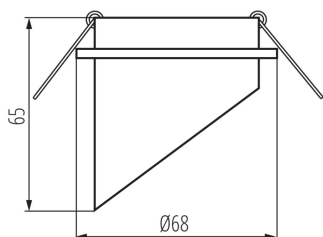

Anello per faretti

5905339273246

Kanlux SPAG sono eleganti anelli decorativi. La combinazione dell'oro e del classico nero o bianco dona un discreto fascino. Grazie alle diverse forme degli apparecchi Kanlux SPAG siamo in grado di creare allestimenti luminosi unici e di buon gusto nei nostri saloni, ristoranti eleganti e suite d'albergo.

DATI GENERALI:

Colore: nero / oro
Soggetta all'uso di lampade autoschermanti: si
Luogo di montaggio: per montaggio a incasso nel soffitto
Luogo d'uso: all'interno
Distanza minima dall' oggetto illuminata: 0,5m
decorazione ad anello senza cornice in ceramica: si
Sorgente di luce sostituibile: si
Il prodotto non può essere ricoperto con materiale termoisolante: si
Lampada inclusa: non
Altezza [mm]: 65
Diametro [mm]: 68
Foro di montaggio [mm]: Ø61-62

DATI TECNICI:

Tensione nominale [V]: 12 AC; 12 DC; 220-240 AC
Potenza massima [W]: max 35
Grado di protezione contro le scosse elettriche: II/III
Lampada: MR16/PAR16
Attacco: Gx5,3/GU10
Temperatura esercizio [°C]: 5÷25
La plafoniera è adatta alle sorgenti di luce delle seguenti classi energetiche: A++,A+,A,B,C,D,E
Materiale del corpo: lega di alluminio
Angolo di regolazione della plafoniera: non disponibile
Grado IP: 20

DATI LOGISTICI:

Unità di misura: pezzo
Tipo di confezionamento: 100
Numero di pezzi nell' imballaggio secondario: 1
Numero di pezzi in un imballaggio : 100
Peso unitario netto [g]: 74
Grammatura [g]: 104
Lunghezza dell'unità di imballaggio [cm]: 7
Larghezza dell'unità di imballaggio [cm]: 7
Altezza dell'unità di imballaggio [cm]: 9
Peso della scatola di cartone [Kg]: 10.4